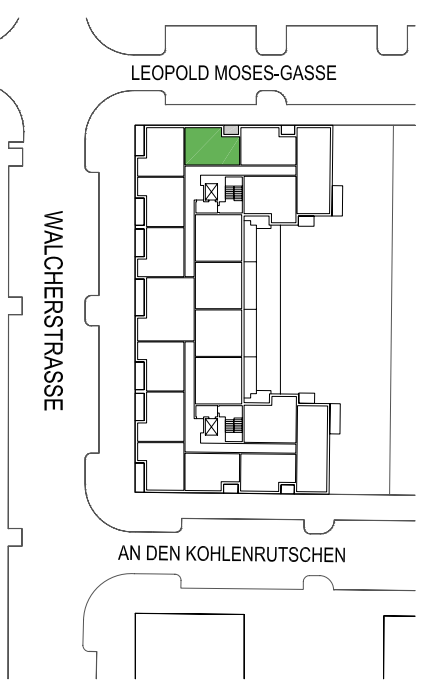

Ausstattung gemäß Baubeschreibung, die dargestellte Möblierung
 - ausgenommen Küche, Badewanne, Waschtisch und WC -
 ist nicht Bestandteil des Lieferumfanges und dient nur als
 Einrichtungsvorschlag. Alle dargestellten Gegenstände
 haben symbolhaften Charakter:
 Druck- und Satzfehler; sowie Irrtümer
 und baulich bedingte Änderungen vorbehalten.
 Die Wohnungsgrößen sind Circa - Angaben
 und können sich durch die Detailplanung geringfügig ändern.
 Maßgeblich ist in jedem Fall der Kaufvertrag.

Ein Projekt der

TOP 06 - STIEGE 1 - 1. OBERGESCHOSS

2 Zimmer
 47.23m²
 Loggia 3.24m²

UNVERBINDLICHE PLANKOPIE
 JULI 2012