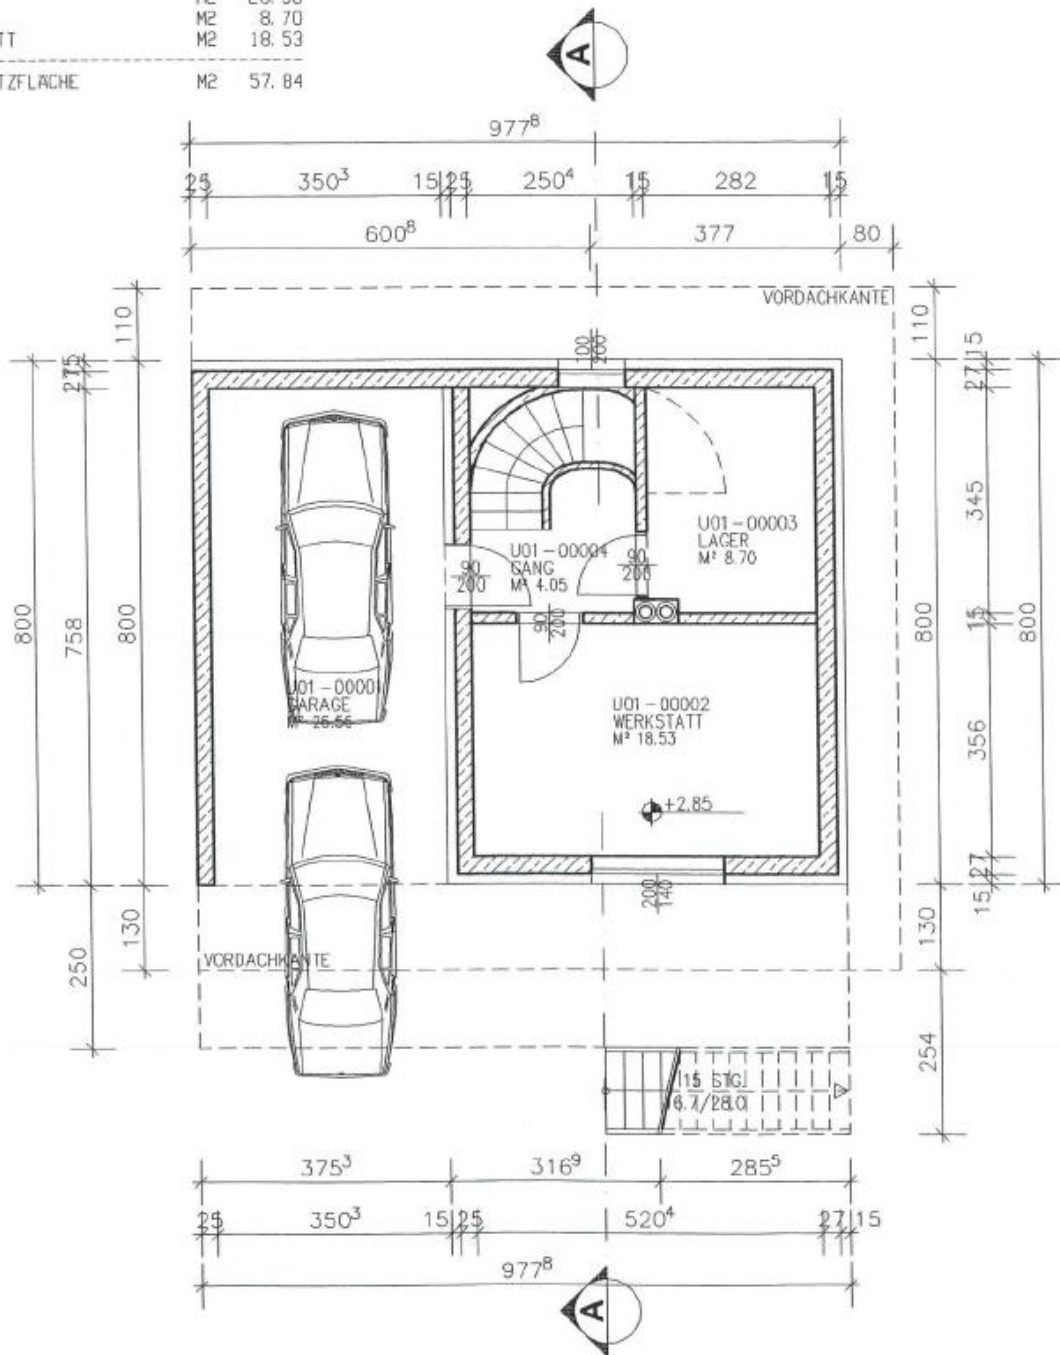

KELLERGESCHOSS

| | | |
|-----------------|----|-------|
| GANG | M2 | 4.05 |
| GARAGE | M2 | 26.56 |
| LAGER | M2 | 8.70 |
| WERKSTATT | M2 | 18.53 |
| NETTONUTZFLÄCHE | M2 | 57.84 |

KELLERGESCHOSS 1:100