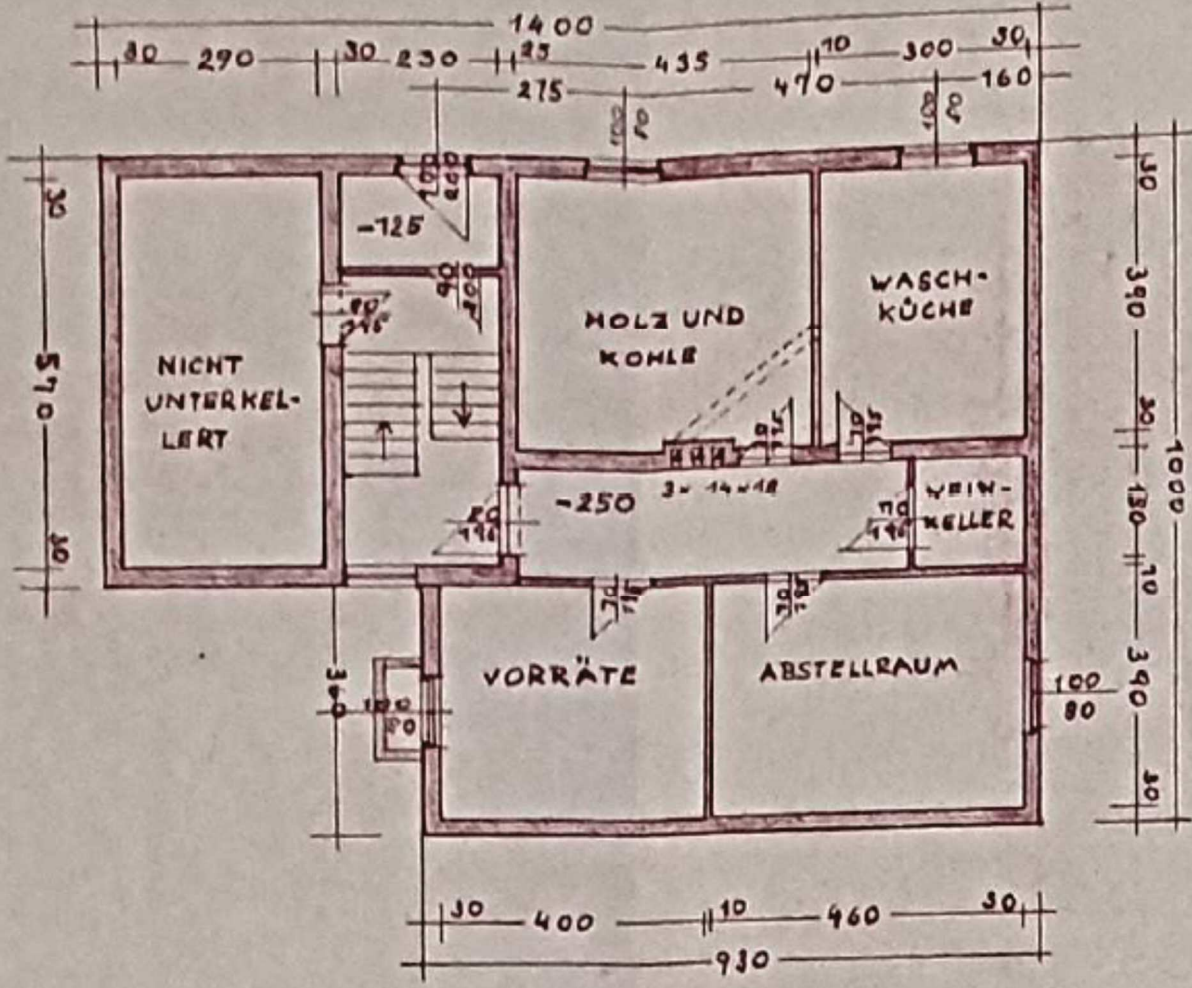

GRUNDRISS

Real Treuhand
Immobilien Vertriebs GmbH

Kreuzplatz 20
4820 Bad Ischl
Tel.: 050/6596-9319

26.09.24 u

ERDGESCHOSS

26.9.24

OBERGESCHOSS

KELLER