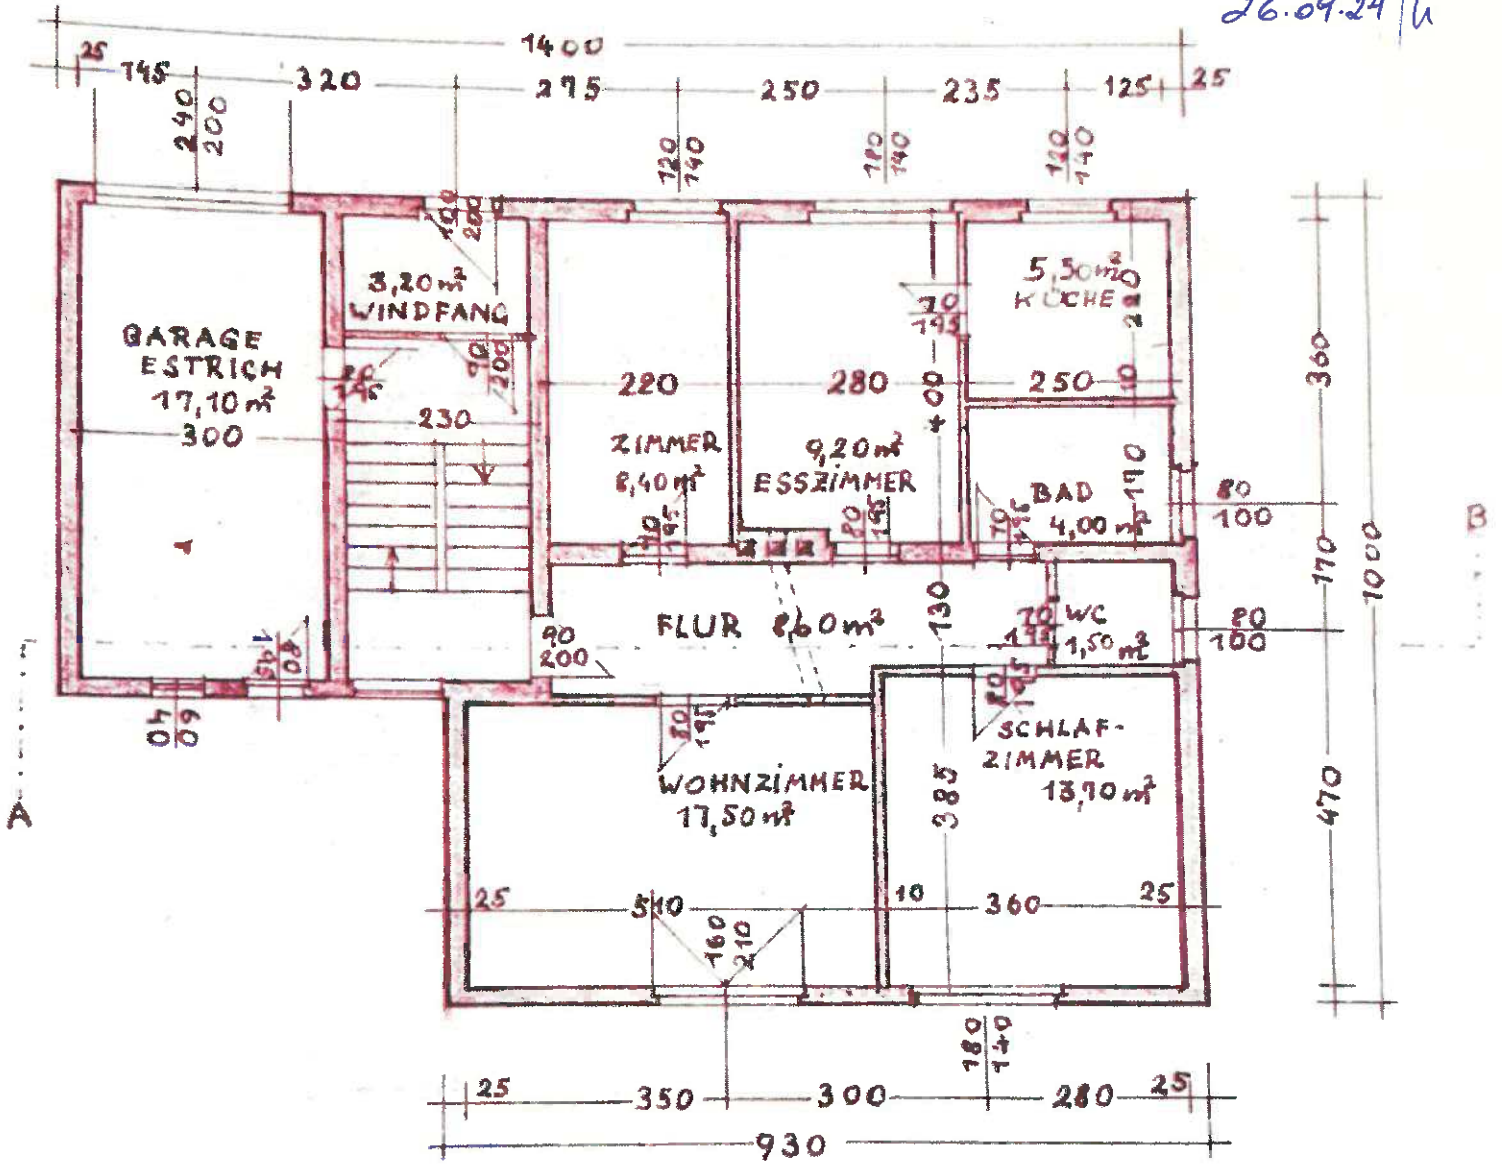

GRUNDRISS

Real Treuhand
Immobilien Vertriebs GmbH

Kreuzplatz 20
4820 Bad Ischl
Tel.: 050/6596-9319

26.09.24 u

ERDGESCHOSS

26.9.24

OBERGESCHOSS

KELLER