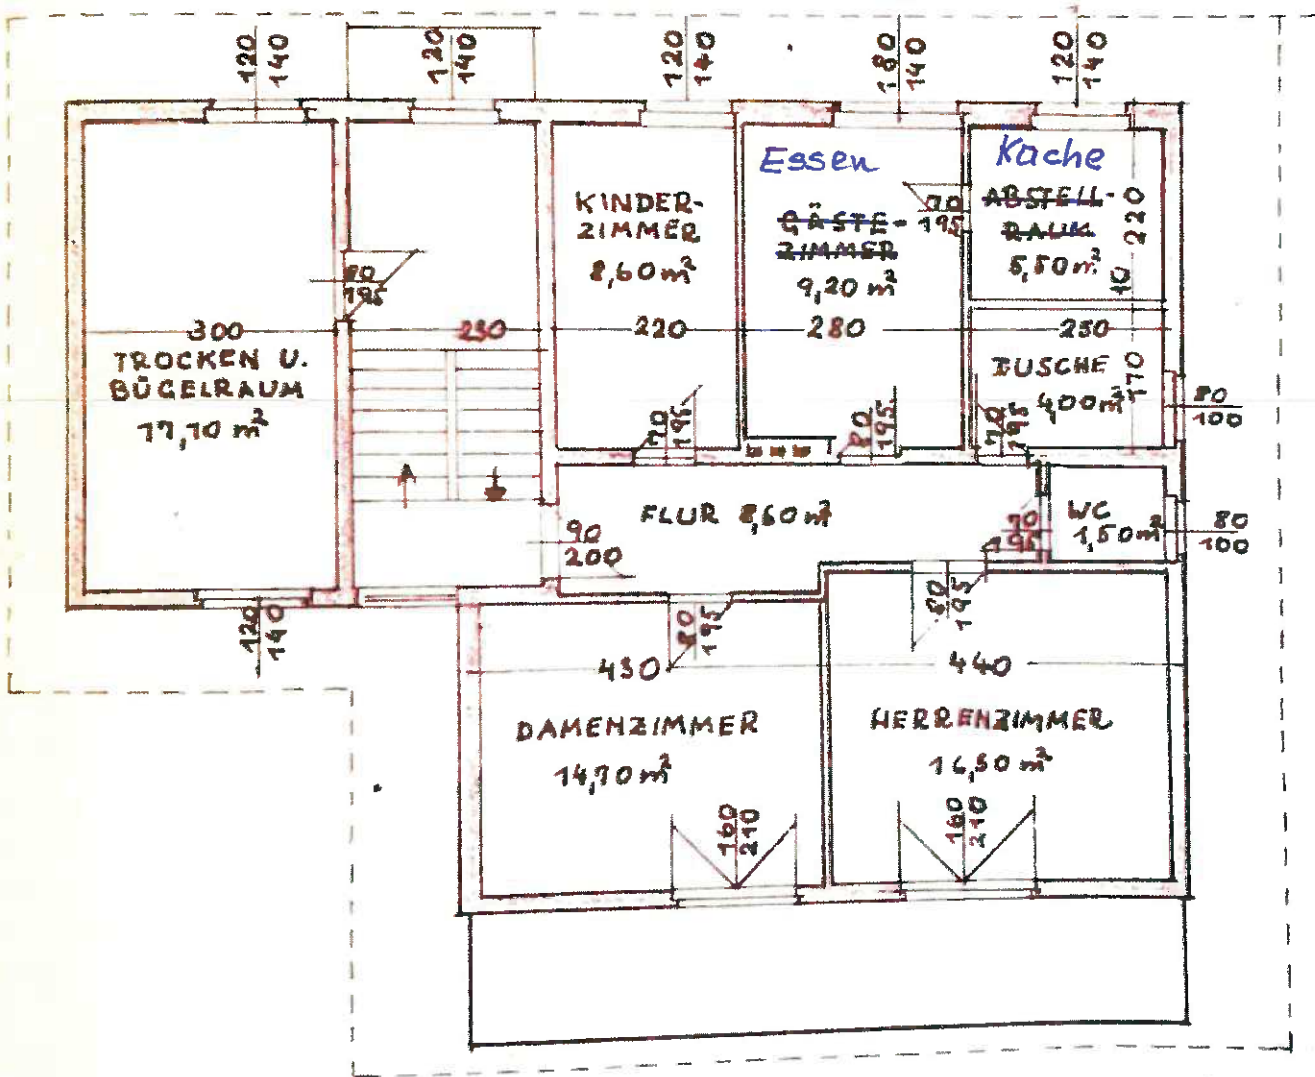

GRUNDRISS

Real Treuhand
Immobilien Vertriebs GmbH

Kreuzplatz 20
4820 Bad Ischl
Tel.: 050/6596-9319

26.09.24 u

ERDGESCHOSS

26.9.24

OBERGESCHOSS

KELLER